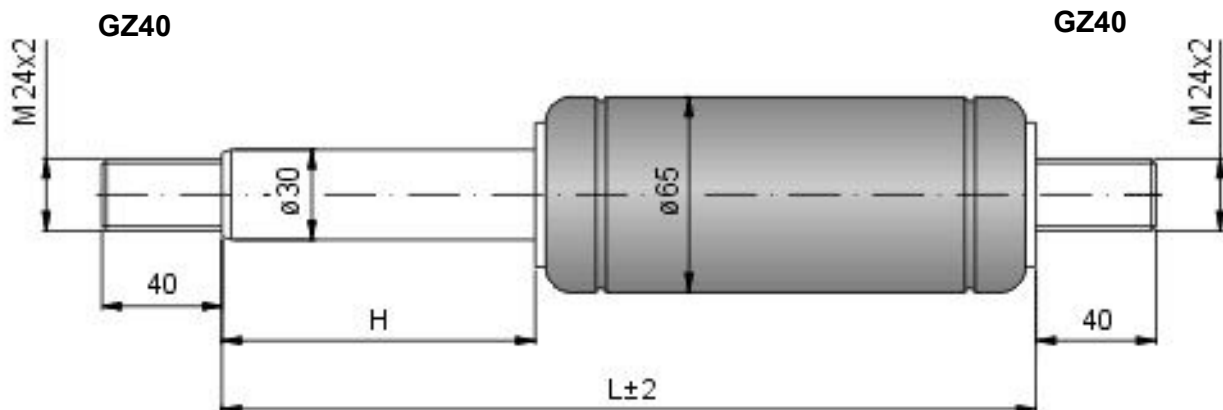

**Baureihe 30-65**

Ausschubkraft	<b>750 – 10.000 N</b>
Progression	<b>35 %</b>
Kolbenstange	<b>Ø 30 mm, Stahl, hartverchromt</b>
Druckrohr	<b>Ø 65 mm, Stahl, schwarz lackiert</b>
Anschlüsse	<b>Stahl, blau verzinkt</b>
Sonstiges	<b>Inkl. Ventil und Abstreifer</b>

Baulänge [mm]	<b><math>L = 2 \times \text{Hub} + 160</math></b>
Gesamtlänge [mm]	<b><math>GL = L + \text{Länge der Anschlüsse}</math></b>
Standardhublängen [mm]	<b>100, 200, 300, 400, 500, 600, 700</b>
Bestellbeispiel	<b>30-65-300-760-GZ40-GZ40-8000N</b>
	<b>30-65</b> Baureihe <b>300</b> Hub <b>760</b> ausgefahrene Länge in mm <b>GZ40</b> Anschluss Kolbenstange <b>GZ40</b> Anschluss Druckrohr <b>8000N</b> Ausschubkraft
lieferbare Extras	<b>- Schutzrohr</b>