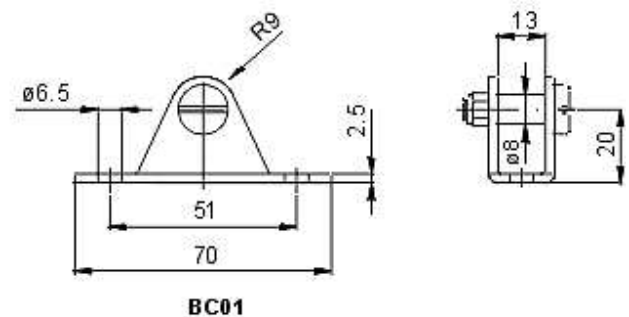

Beschläge

Baureihe BA

kombinierbar mit:

Baureihe BB

kombinierbar mit:

Baureihe BC

Belastbarkeit:

BA + K08/Z06	max. 500 N
BA + K10	max. 800 N
BA + K13/Z08	max. 1200 N
BB	max. 500 N
BC	max. 1800 N