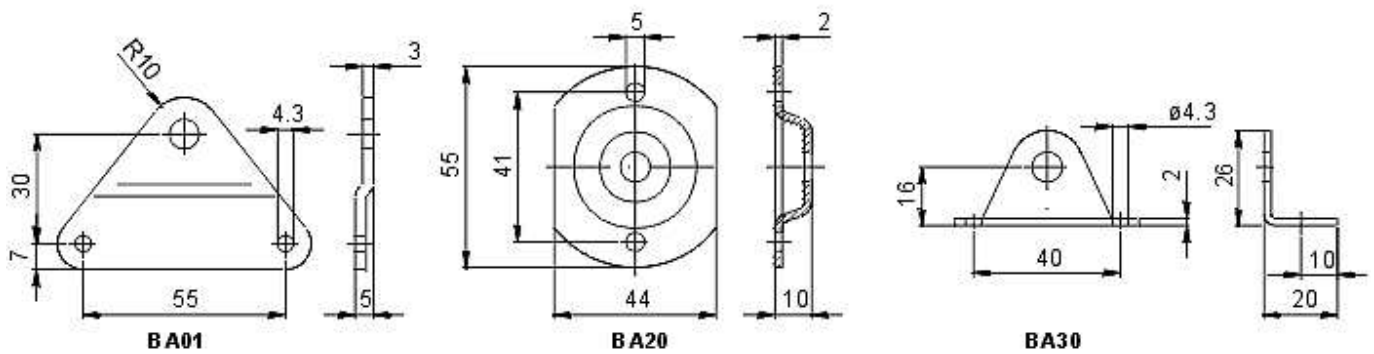

Beschläge

Baureihe BA

kombinierbar mit:

Baureihe BB

kombinierbar mit:

Baureihe BC

Belastbarkeit:

BA + K08/Z06	max. 500 N
BA + K10	max. 800 N
BA + K13/Z08	max. 1200 N
BB	max. 500 N
BC	max. 1800 N