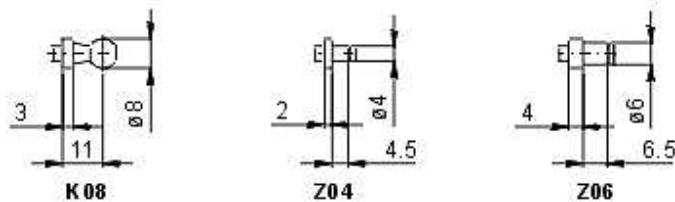

Beschläge

Baureihe BA

kombinierbar mit:

Baureihe BB

kombinierbar mit:

Baureihe BC

Belastbarkeit:

BA + K08/Z06	max. 500 N
BA + K10	max. 800 N
BA + K13/Z08	max. 1200 N
BB	max. 500 N
BC	max. 1800 N