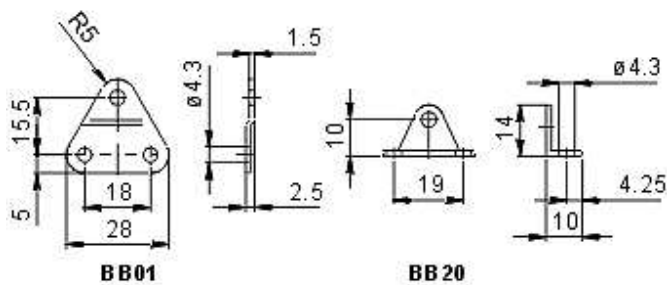

Beschläge

Baureihe BA

kombinierbar mit:

Baureihe BB

kombinierbar mit:

Baureihe BC

Belastbarkeit:

BA + K08/Z06	max. 500 N
BA + K10	max. 800 N
BA + K13/Z08	max. 1200 N
BB	max. 500 N
BC	max. 1800 N