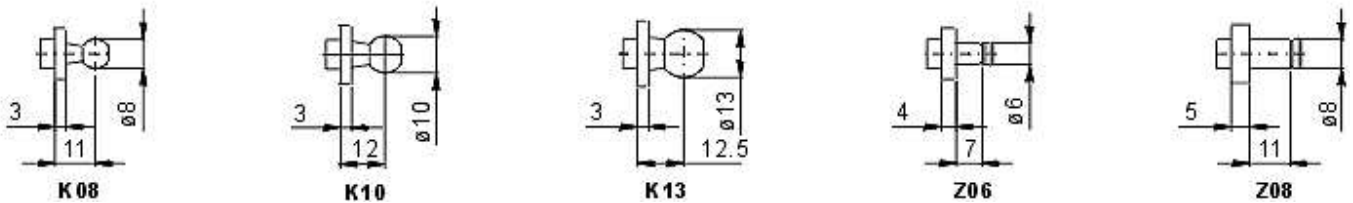

Beschläge

Baureihe BA

kombinierbar mit:

Baureihe BB

kombinierbar mit:

Baureihe BC

Belastbarkeit:

BA + K08/Z06	max. 500 N
BA + K10	max. 800 N
BA + K13/Z08	max. 1200 N
BB	max. 500 N
BC	max. 1800 N